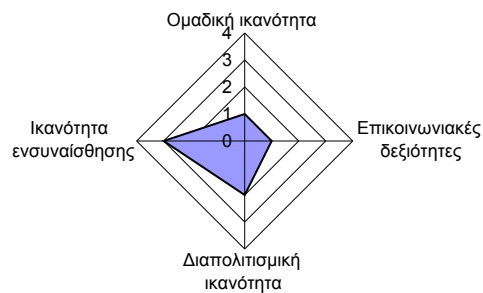

CHEER Οπτικοποίηση προφίλ ικανοτήτων

Αξιολόγηση των μεμονωμένων συμμετεχόντων -
μεταφορά δεδομένων από το προφίλ ικανοτήτων (0 - 4)

Είδος δεξιότητας	Κοινωνικές ικανότητες	Προσωπικές δεξιότητες	Δεξιότητες δραστηριότητας	Κλίμακα	
Ομαδική ικανότητα	1			0	--
Επικοινωνιακές δεξιότητες	1			1	-
Διαπολιτισμική ικανότητα	2			0	0
Ικανότητα ενσυναίσθησης	3			3	+
Ικανότητα προσαρμογής		4		4	++
Αφιέρωση / Επιμονή		4			
Αυθεντικότητα		4			
Ικανότητα ενδοσκόπησης		2			
Δημιουργικότητα		1			
Θέληση για μάθηση		4			
Δράση προσανατολισμένη στο στόχο		3			
Αναλυτικές δεξιότητες			2		
Ικανότητα επίλυσης προβλημάτων			1		
Προθυμία ανάληψης ρίσκου			4		
Διαχείριση χρόνου			3		
Προνοητική σκέψη			3		

Co-funded by the
Erasmus+ Programme
of the European Union

Κοινωνικές ικανότητες