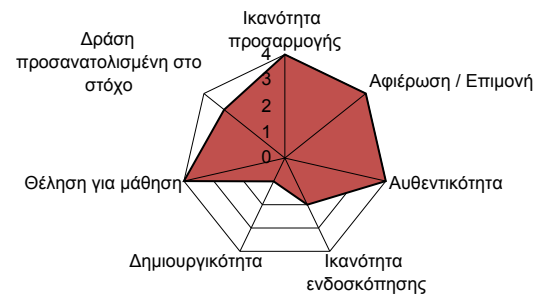

Προσωπικές δεξιότητες